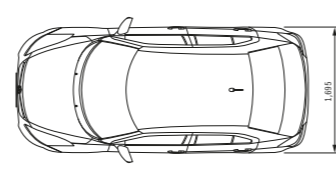

Versión	1.2 GA	1.2 GL
MOTOR		
Motor tipo	K12MN	
No. de Cilindros	4	
Mecanismo valvular	16 Válvulas, DOHC + VVT	
Tecnología	MPFI	
Cilindraje (c.c.)	1.197	
Relacion de compresión	11 : 1	
Potencia Máxima (HP/ RPM)	85 @ 6.000	
Torque Maximo (NM/RPM)	115 @ 4.000	

DIMENSIONES		
Longitud Total (mm)	3.995	
Ancho total (mm)	1.695	
Altura Total (mm)	1.555	
Distancia entre ejes (mm)	2.430	

PESOS Y CAPACIDADES		
Peso bruto vehicular (Kgs)	1.435	
Peso vacio (Kgs)	965	
Capacidad del tanque combustible(Gal)	11,1	
Capacidad	5 pasajeros	

TRANSMISIÓN Y SUSPENSIÓN		
Caja de velocidades	Mecanica	
Numero de velocidades	5 + Reversa	
Suspension delantera	McPherson	
Suspension trasera	Barra de torsión con resortes helicoidales	

FRENOS		
Delanteros	Discos ventilados	
Traseros	Tambor y zapata	

DIRECCIÓN Y LLANTAS		
Direccion tipo	Piñon y cremallera asistida eléctricamente	
Radio Minimo de giro de rueda (m)	4,8	
Columna direccion	Colapsible (Seguridad pasiva)	
Llantas	165/80 R14	185/65 R15
Rines	Lámina con embellecedor	Aleación

COLORES

Versión	1.2 GA	1.2 GL
SEGURIDAD		
Faros delanteros	Multireflectores halógenos	
Exploradoras	-	Si
Tercer Stop	Si	
Cinturones delanteros	2 de tres puntos con pretensionador, limitador de fuerza y regulación de altura	
Cinturones Traseros	2 de tres puntos, 1 de dos puntos (central)	
Airbags	2 delanteros	
ABS	-	Si
EBD	-	Si
Puertas	Barra de proteccion lateral	
Inmovilizador	Si