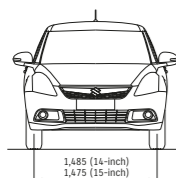

Versión	1.2 GA	1.2 GL
MOTOR		
Motor tipo	K12MN	
No. de Cilindros	4	
Mecanismo valvular	16 Válvulas, DOHC + VVT	
Tecnología	MPFI	
Cilindraje (c.c.)	1.197	
Relacion de compresión	11 : 1	
Potencia Máxima (HP/ RPM)	85 @ 6.000	
Torque Maximo (NM/RPM)	115 @ 4.000	

DIMENSIONES		
Longitud Total (mm)	3.995	
Ancho total (mm)	1.695	
Altura Total (mm)	1.555	
Distancia entre ejes (mm)	2.430	

PESOS Y CAPACIDADES		
Peso bruto vehicular (Kgs)	1.435	
Peso vacio (Kgs)	965	
Capacidad del tanque combustible(Gal)	11,1	
Capacidad	5 pasajeros	

TRANSMISIÓN Y SUSPENSIÓN		
Caja de velocidades	Mecanica	
Numero de velocidades	5 + Reversa	
Suspension delantera	McPherson	
Suspension trasera	Barra de torsión con resortes helicoidales	

FRENOS		
Delanteros	Discos ventilados	
Traseros	Tambor y zapata	

DIRECCIÓN Y LLANTAS		
Direccion tipo	Piñon y cremallera asistida eléctricamente	
Radio Minimo de giro de rueda (m)	4,8	
Columna direccion	Colapsible (Seguridad pasiva)	
Llantas	165/80 R14	185/65 R15
Rines	Lámina con embellecedor	Aleación

COLORES

Versión	1.2 GA	1.2 GL
SEGURIDAD		
Faros delanteros	Multireflectores halógenos	
Exploradoras	-	Si
Tercer Stop	Si	
Cinturones delanteros	2 de tres puntos con pretensionador, limitador de fuerza y regulación de altura	
Cinturones Traseros	2 de tres puntos, 1 de dos puntos (central)	
Airbags	2 delanteros	
ABS	-	Si
EBD	-	Si
Puertas	Barra de proteccion lateral	
Inmovilizador	Si