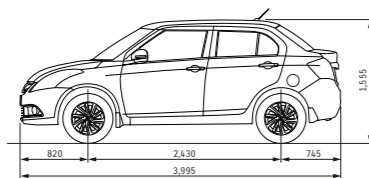

Versión	1.2 GA	1.2 GL
MOTOR		
Motor tipo	K12MN	
No. de Cilindros	4	
Mecanismo valvular	16 Válvulas, DOHC + VVT	
Tecnología	MPFI	
Cilindraje (c.c.)	1.197	
Relacion de compresión	11 : 1	
Potencia Máxima (HP/ RPM)	85 @ 6.000	
Torque Maximo (NM/RPM)	115 @ 4.000	

DIMENSIONES		
Longitud Total (mm)	3.995	
Ancho total (mm)	1.695	
Altura Total (mm)	1.555	
Distancia entre ejes (mm)	2.430	

PESOS Y CAPACIDADES		
Peso bruto vehicular (Kgs)	1.435	
Peso vacio (Kgs)	965	
Capacidad del tanque combustible(Gal)	11,1	
Capacidad	5 pasajeros	

TRANSMISIÓN Y SUSPENSIÓN		
Caja de velocidades	Mecanica	
Numero de velocidades	5 + Reversa	
Suspension delantera	McPherson	
Suspension trasera	Barra de torsión con resortes helicoidales	

FRENOS		
Delanteros	Discos ventilados	
Traseros	Tambor y zapata	

DIRECCIÓN Y LLANTAS		
Direccion tipo	Piñon y cremallera asistida eléctricamente	
Radio Minimo de giro de rueda (m)	4,8	
Columna direccion	Colapsible (Seguridad pasiva)	
Llantas	165/80 R14	185/65 R15
Rines	Lámina con embellecedor	Aleación

COLORES

Versión	1.2 GA	1.2 GL
SEGURIDAD		
Faros delanteros	Multireflectores halógenos	
Exploradoras	-	Si
Tercer Stop	Si	
Cinturones delanteros	2 de tres puntos con pretensionador, limitador de fuerza y regulación de altura	
Cinturones Traseros	2 de tres puntos, 1 de dos puntos (central)	
Airbags	2 delanteros	
ABS	-	Si
EBD	-	Si
Puertas	Barra de proteccion lateral	
Inmovilizador	Si