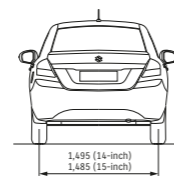

Versión	1.2 GA	1.2 GL
MOTOR		
Motor tipo	K12MN	
No. de Cilindros	4	
Mecanismo valvular	16 Válvulas, DOHC + VVT	
Tecnología	MPFI	
Cilindraje (c.c.)	1.197	
Relacion de compresión	11 : 1	
Potencia Máxima (HP/ RPM)	85 @ 6.000	
Torque Maximo (NM/RPM)	115 @ 4.000	

DIMENSIONES		
Longitud Total (mm)	3.995	
Ancho total (mm)	1.695	
Altura Total (mm)	1.555	
Distancia entre ejes (mm)	2.430	

PESOS Y CAPACIDADES		
Peso bruto vehicular (Kgs)	1.435	
Peso vacio (Kgs)	965	
Capacidad del tanque combustible(Gal)	11,1	
Capacidad	5 pasajeros	

TRANSMISIÓN Y SUSPENSIÓN		
Caja de velocidades	Mecanica	
Numero de velocidades	5 + Reversa	
Suspension delantera	McPherson	
Suspension trasera	Barra de torsión con resortes helicoidales	

FRENOS		
Delanteros	Discos ventilados	
Traseros	Tambor y zapata	

DIRECCIÓN Y LLANTAS		
Direccion tipo	Piñon y cremallera asistida eléctricamente	
Radio Minimo de giro de rueda (m)	4,8	
Columna direccion	Colapsible (Seguridad pasiva)	
Llantas	165/80 R14	185/65 R15
Rines	Lámina con embellecedor	Aleación

COLORES

Versión	1.2 GA	1.2 GL
SEGURIDAD		
Faros delanteros	Multireflectores halógenos	
Exploradoras	-	Si
Tercer Stop	Si	
Cinturones delanteros	2 de tres puntos con pretensionador, limitador de fuerza y regulación de altura	
Cinturones Traseros	2 de tres puntos, 1 de dos puntos (central)	
Airbags	2 delanteros	
ABS	-	Si
EBD	-	Si
Puertas	Barra de proteccion lateral	
Inmovilizador	Si